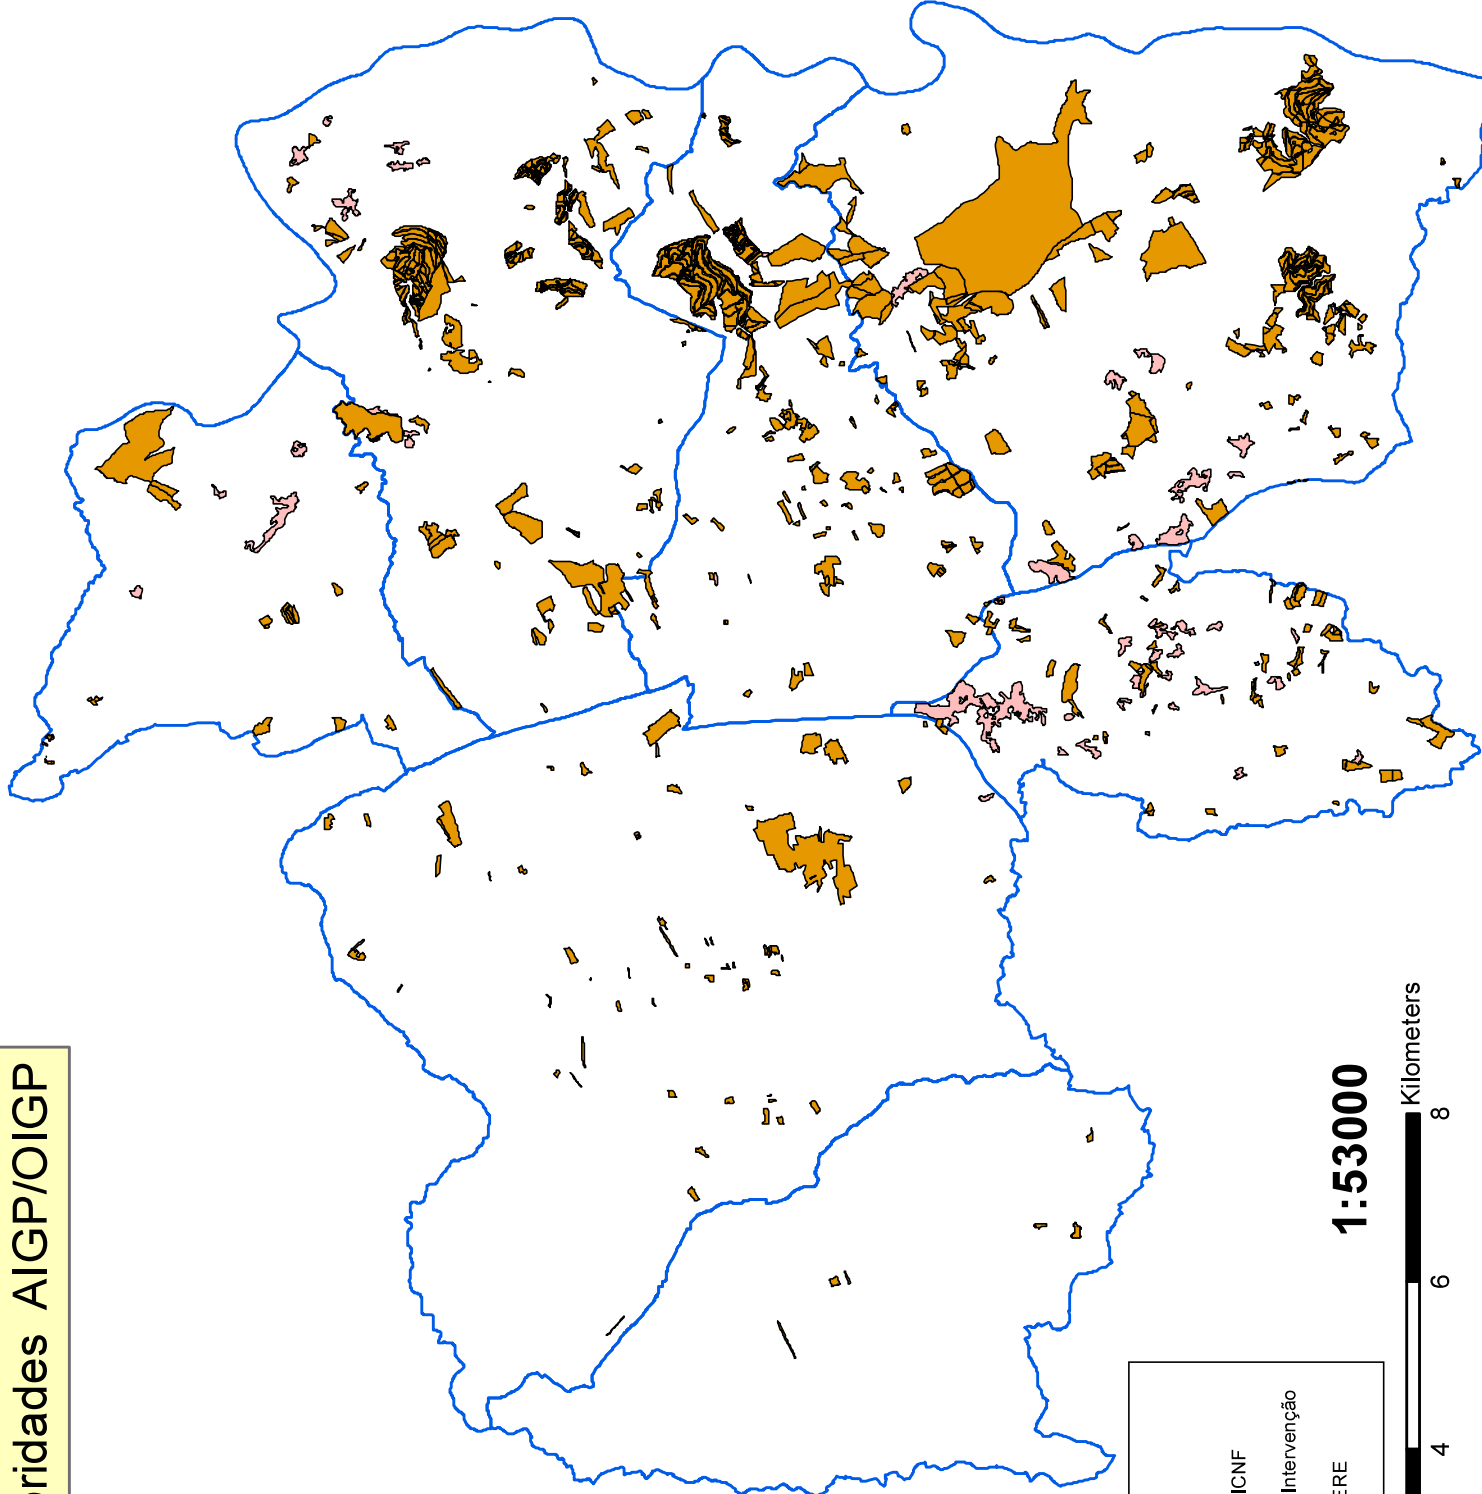

Mapa Prioridades AIGP/OIGP

Legenda

- Registos Plataforma ICNF
- CIPO - 1ª Prioridade Intervenção
- FERREIRA DO ZEZERE

1:53000