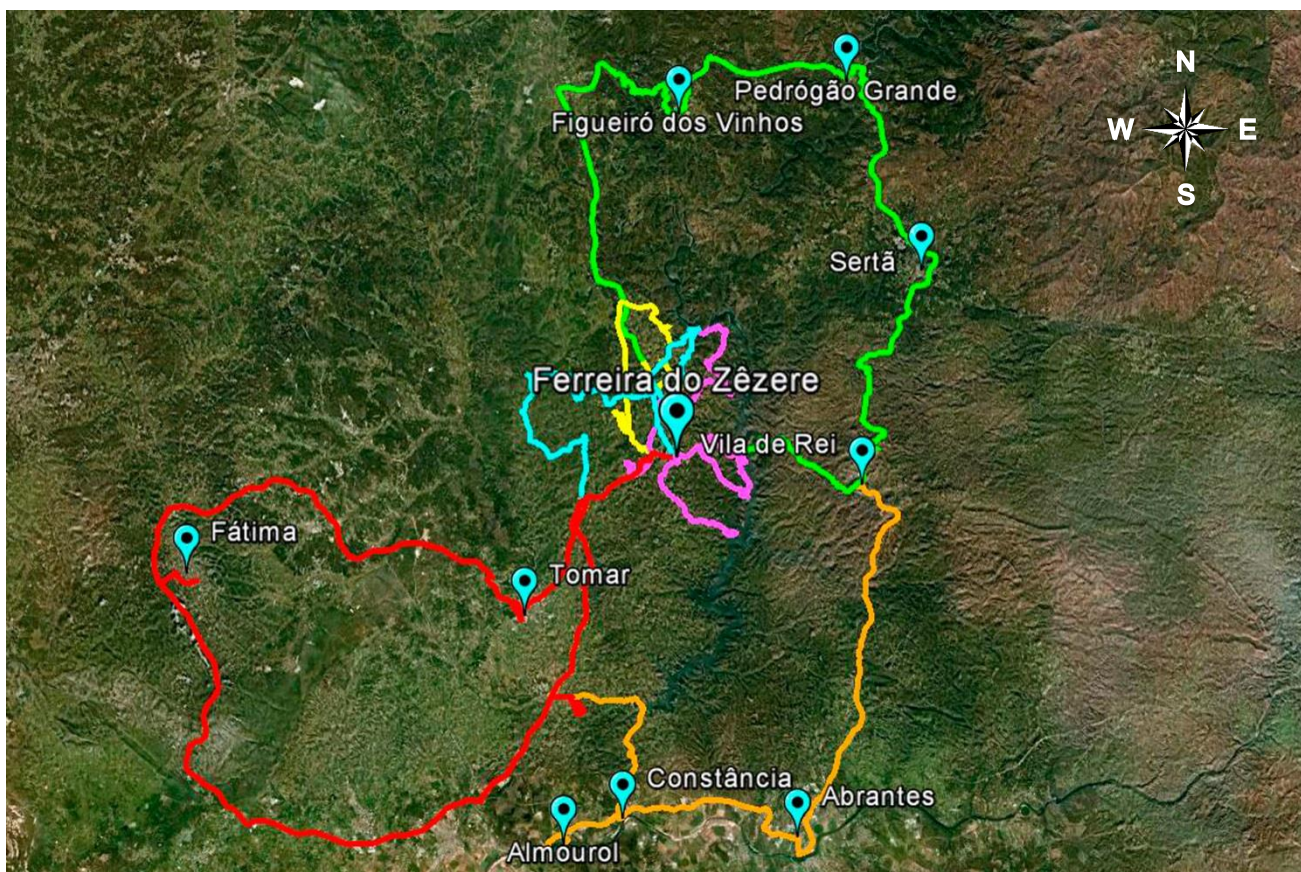

Percursos City Break - Ferreira do Zêzere

DISTÂNCIAS DOS PERCURSOS:

PERCURSO 1 → 56 Kms

PERCURSO 2 → 83 Kms

PERCURSO 3 → 45 Kms

PERCURSO 4 → 123 Kms

PERCURSO 5 → 138 Kms

PERCURSO 6 → 116 Kms

Percursos City Break - Ferreira do Zêzere