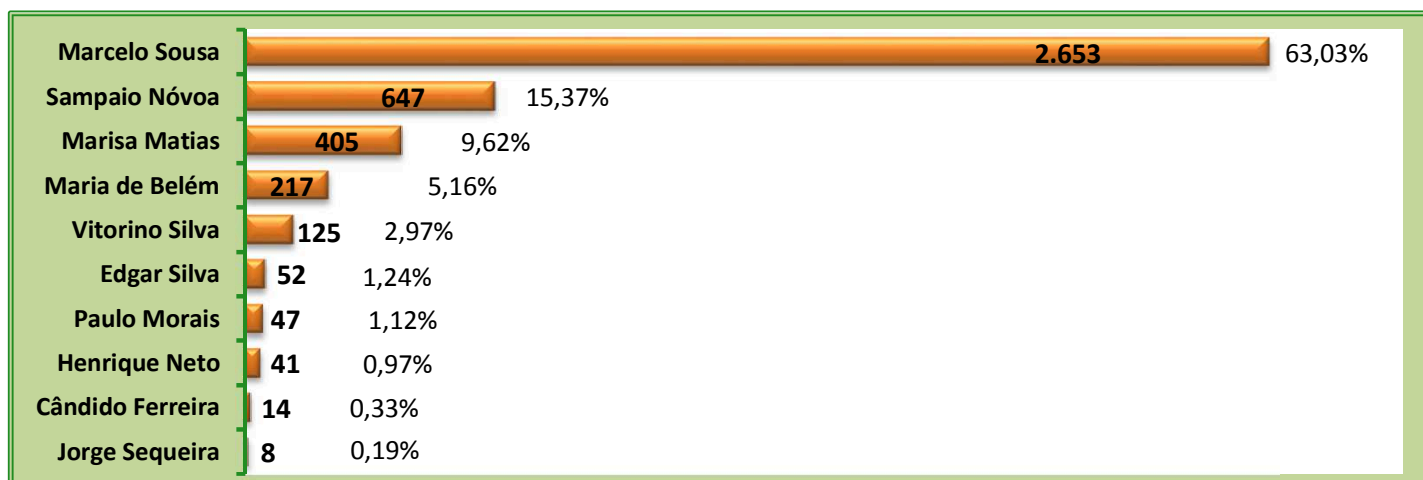

FERREIRA DO ZÊZERE

FREGUESIAS																				
	Henrique Neto		Sampaio Nóvoa		Cândido Ferreira		Edgar Silva		Jorge Sequeira		Vitorino Silva		Marisa Matias		Maria de Belém		Marcelo Sousa		Paulo Morais	
	Votos	%	Votos	%	Votos	%	Votos	%	Votos	%	Votos	%	Votos	%	Votos	%	Votos	%	Votos	%
A. BELAS	7	1,19	119	20,31	4	0,68	7	1,19	1	0,17	16	2,73	64	10,92	47	8,03	318	54,27	3	0,51
BECO	4	0,90	50	11,26	2	0,45	5	1,13	1	0,23	14	3,15	28	6,31	23	5,19	314	70,72	3	0,68
CHÃOS	1	0,38	24	9,02	0	0,00	3	1,13	1	0,38	9	3,38	27	10,15	7	2,64	189	71,05	5	1,88
F.ZÊZERE	10	0,84	201	16,85	2	0,17	18	1,51	3	0,25	39	3,27	143	11,99	74	6,22	682	57,17	21	1,76
I.NOVA SOBRAL	2	0,61	54	16,51	2	0,61	0	0,00	0	0,00	7	2,14	23	7,03	11	3,36	227	69,42	1	0,31
Nª SRA DO PRANTO	10	1,78	106	18,89	0	0,00	7	1,25	1	0,18	16	2,85	48	8,56	30	5,36	340	60,61	3	0,53
U.F. AREIAS E PIAS	7	0,84	93	11,18	4	0,48	12	1,44	1	0,12	24	2,88	72	8,65	25	3,01	583	70,07	11	1,32
TOTAL	41	0,97	647	15,37	14	0,33	52	1,24	8	0,19	125	2,97	405	9,62	217	5,16	2.653	63,03	47	1,12

FREGUESIAS	INSCRITOS	VOTANTES	BRANCOS	NULOS	% ABST.
A. BELAS	1.027	605	7	12	41,09
BECO	793	455	7	4	42,62
CHÃOS	529	272	2	4	48,58
F.ZÊZERE	2.084	1.235	24	18	40,74
I.NOVA SOBRAL	582	333	2	4	42,78
Nª SRA DO PRANTO	919	583	7	15	36,56
U.F. AREIAS E PIAS	1.641	860	9	19	47,59
TOTAL	7.575	4.343	58	76	42,67