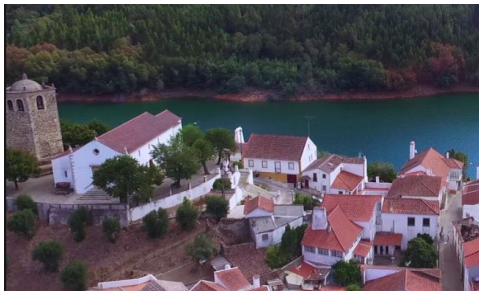

OUTRAS INICIATIVAS

FERREIRA DO ZÊZERE VISTA DO CÉU

Com o intuito de promover uma exposição de fotografia no próximo mês de setembro, a Biblioteca Municipal Dr. António Baião de Ferreira do Zêzere convida fotógrafos profissionais ou amadores a enviarem imagens captadas através de DRONES.

Envie os trabalhos para:

biblioteca@cm-ferreiradozezere.pt

Com nome ou pseudónimo, contacto, título da fotografia, local, e um documento a ceder os direitos das imagens enviadas.

Na mesma data promoveremos um encontro/convívio com os participantes para debate de técnicas e tecnologias.

A BIBLIOTECA NA INTERNET

Consulte o blog da Biblioteca Municipal no endereço:

www.bibliotecafferreiradozezere.blogspot.com

O catálogo coletivo da rede de bibliotecas de Ferreira do Zêzere onde pode fazer pesquisas e renovar empréstimos. Consulte o endereço:

<http://catalogo.cm-ferreiradozezere.pt/>

O catálogo das Bibliotecas do Médio Tejo

Consulte o endereço:

[http://www.mediotejo.pt/index.php/areas-de-intervencao/turismo-e-cultura#rede-de-bibliotecas-públicas-municipais-do-médio-tejo](http://www.mediotejo.pt/index.php/areas-de-intervencao/turismo-e-cultura#rede-de-bibliotecas-p%C3%BAblicas-municipais-do-m%C3%A9dio-tejo)