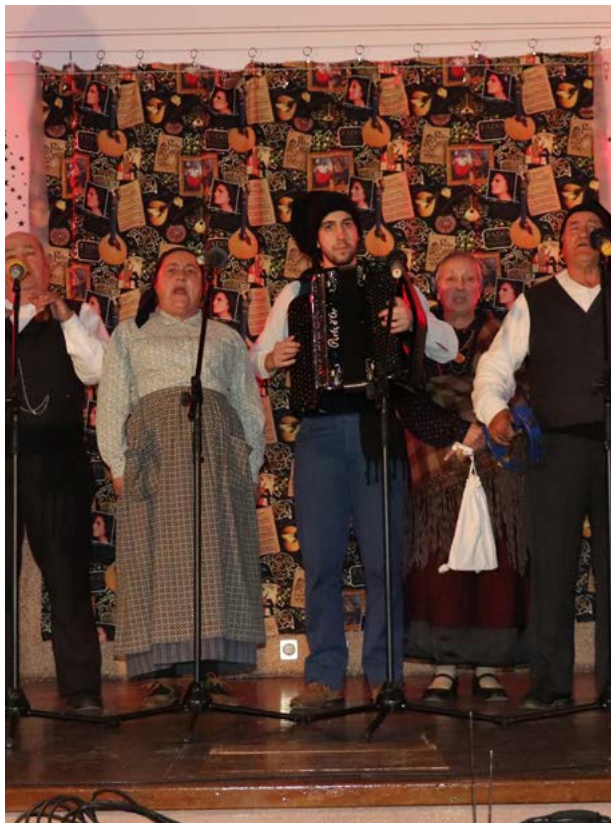

JANEIRO · 2021

ANO 23 Nº 257

AGENDA CULTURAL DE FERREIRA DO ZÊZERE

N.º 257 > JANEIRO DE 2021

Município de
Ferreira do Zêzere

EDIÇÃO: Câmara Municipal de Ferreira do Zêzere
COORDENAÇÃO: Serviços de Cultura
PERIODICIDADE: Mensal
Edição Digital