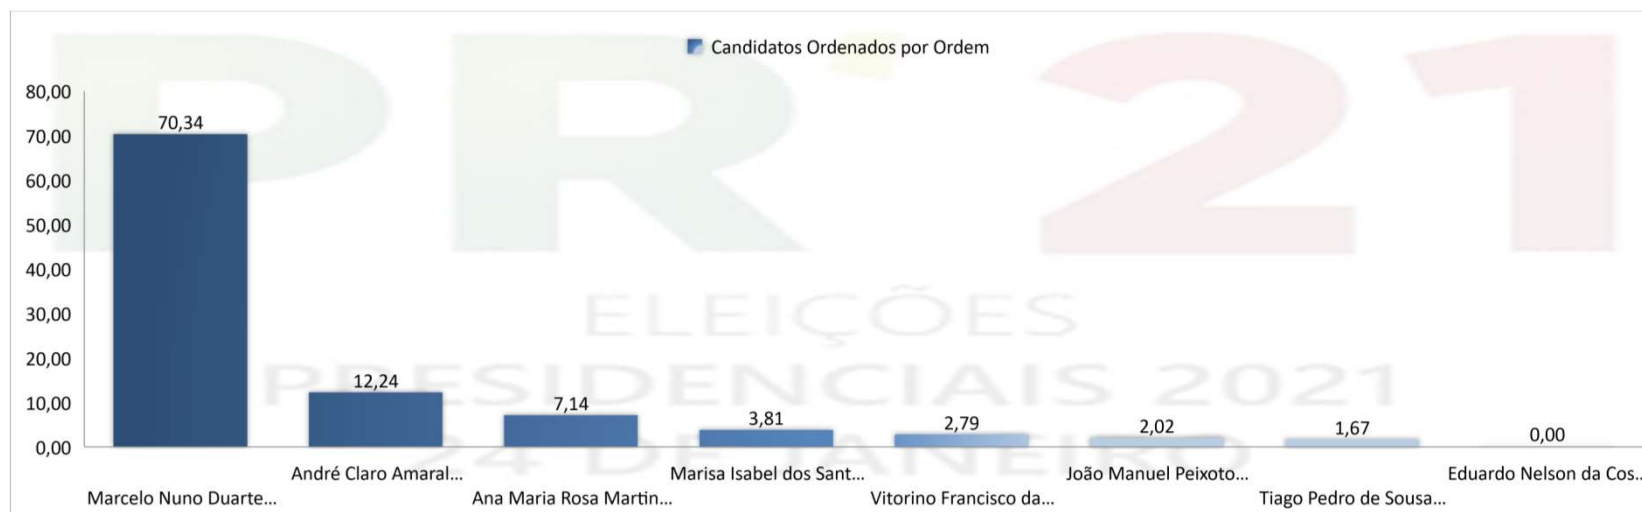

FERREIRA DO ZÊZERE

FREGUESIAS	INSCRITOS	VOTANTES	EM BRANCO	NULOS	% ABST.								
						Eduardo Nelson da Costa Baptista	Marisa Isabel dos Santos Matias	Marcelo Nuno Duarte Rebelo de Sousa	Tiago Pedro de Sousa Mayan Gonçalves	André Claro Amaral Ventura	Vitorino Francisco da Rocha e Silva	João Manuel Peixoto Ferreira	Ana Maria Rosa Martins Gomes
A.BELAS	1 015	496	5	11	51,13		21	339	5	53	9	14	39
BECO	697	302	2	2	56,67		14	208	5	34	10	6	21
CHÁOS	436	184	1	5	57,80		6	116	3	31	5	4	13
F.ZÊZERE	1 966	967	12	14	50,81		44	632	21	123	33	14	74
I.NOVA SOBRAL	515	272	4	5	47,18		10	187	4	32	4	7	19
Nª SRA DO PRANTO	881	406	3	2	53,92		8	289	6	50	11	12	25
U.F. AREIAS E PIAS	1 422	584	9	14	58,93		16	425	8	59	15	6	32
TOTAIS	6 932	3 211	36	53	-		119	2 196	52	382	87	63	223
Percent.(%)	100	46,32	1,12	1,65	53,68		3,81	70,34	1,67	12,24	2,79	2,02	7,14

C.M.F.Z. - Dados Provisórios - 2021-01-24